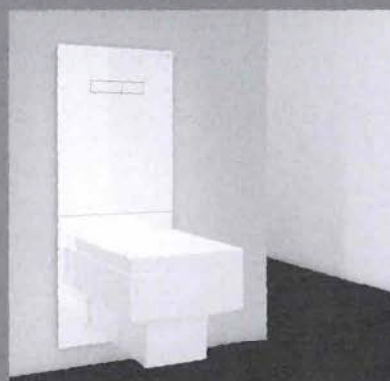

**ARTCERAM
SANITARI A QUATTRO ZAMPE**

4. COW È LA LINEA DI SANITARI E LAVABI CARATTERIZZATA DA QUATTRO PIEDI DI APPOGGIO. L'ISPIRAZIONE È IL MONDO NEOCLASSICO IN CUI LE GAMBE DEL MOBILE CARATTERIZZANO IL DESIGN. COW È STATA REALIZZATA ANCHE NELLA VERSIONE CON DECORO BIANCO E NERO, CON UN IRONICO DECORO "MUCCATO" E CON IL DECORO DEI TAGLI DELLA CARNE.