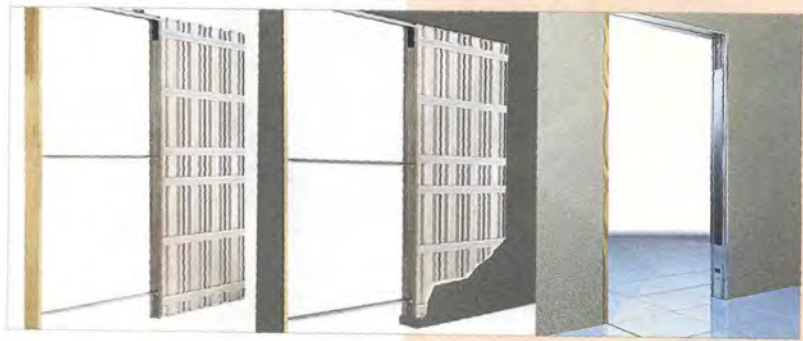

Forme smussate e morbide cromie, ispirate alla natura