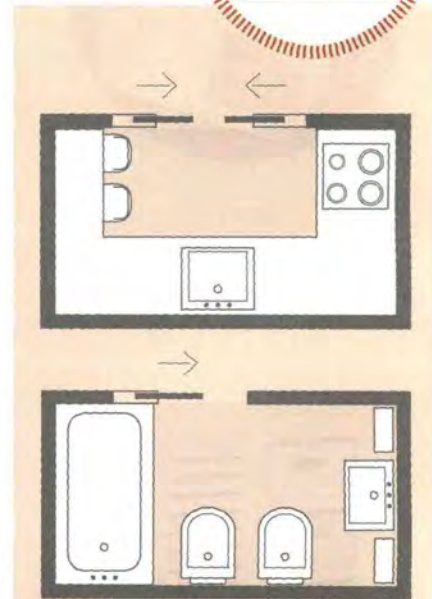

E

Appartiene alla collezione Agua Life l'**ASTA DOCCIA** (come in foto, da € 140,60) prodotta da Bossini in due altezze (cm 70 e 90). La doccia è stata progettata per garantire un ridotto consumo di acqua, assicurando il massimo comfort.

F

Esiste in molte versioni, anche con anta a specchio, il **CONTENITORE** a parete Bon Bon (da € 334) prodotto da Ex.t. Come l'**APPENDIABITI** Hook Up: qui in turchese, ma disponibile in altri tre colori (€ 225).