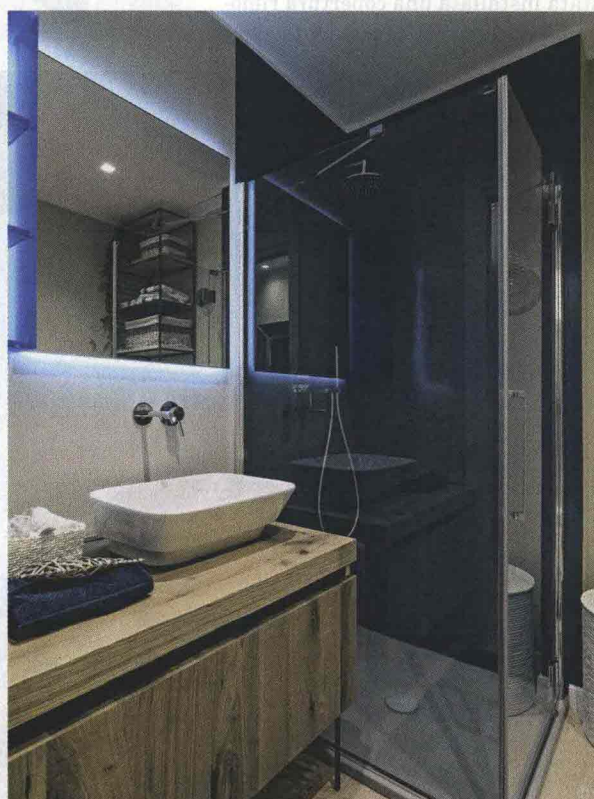

Una porta scorrevole
cela alla vista
il bagno dedicato
 alla camera
 da letto padronale.
 L'armadio è
 completato
 lateralmente
 da **alcuni vani**
a giorno e da
 un tubolare
 in metallo
 che funge
 da porta abiti

NEI BAGNI, COLORI VIVACI E MASSIMA LINEARITÀ NEGLI ARREDI

Il bagno di servizio (sopra, a sinistra) è un locale lungo e stretto privo di finestra. L'arredo e i colori lo hanno trasformato in un ambiente piacevole. All'interno del box doccia (Csa) la parete è stata rivestita con resina giallo senape, in una sorta di fondale dipinto che crea profondità. Una semplice tavola di rovere antico regge il lavabo da appoggio (Collezione Azzurra Ceramica) e termina con il porta asciugamani in ferro, su disegno. Per dare

continuità al pavimento, i sanitari sono sospesi (serie Prua di Azzurra Ceramica). Il bagno padronale (sopra a destra) ha accesso diretto dalla stanza. La struttura che regge il lavabo è dotata anche di ante in rovere antico, con il pavimento in parquet. Accanto allo specchio è presente un elemento a giorno in Plexiglass. Accanto al box doccia, porta asciugamani a parete sempre in plexiglass (Jellies Coat Hangers di Kartell).