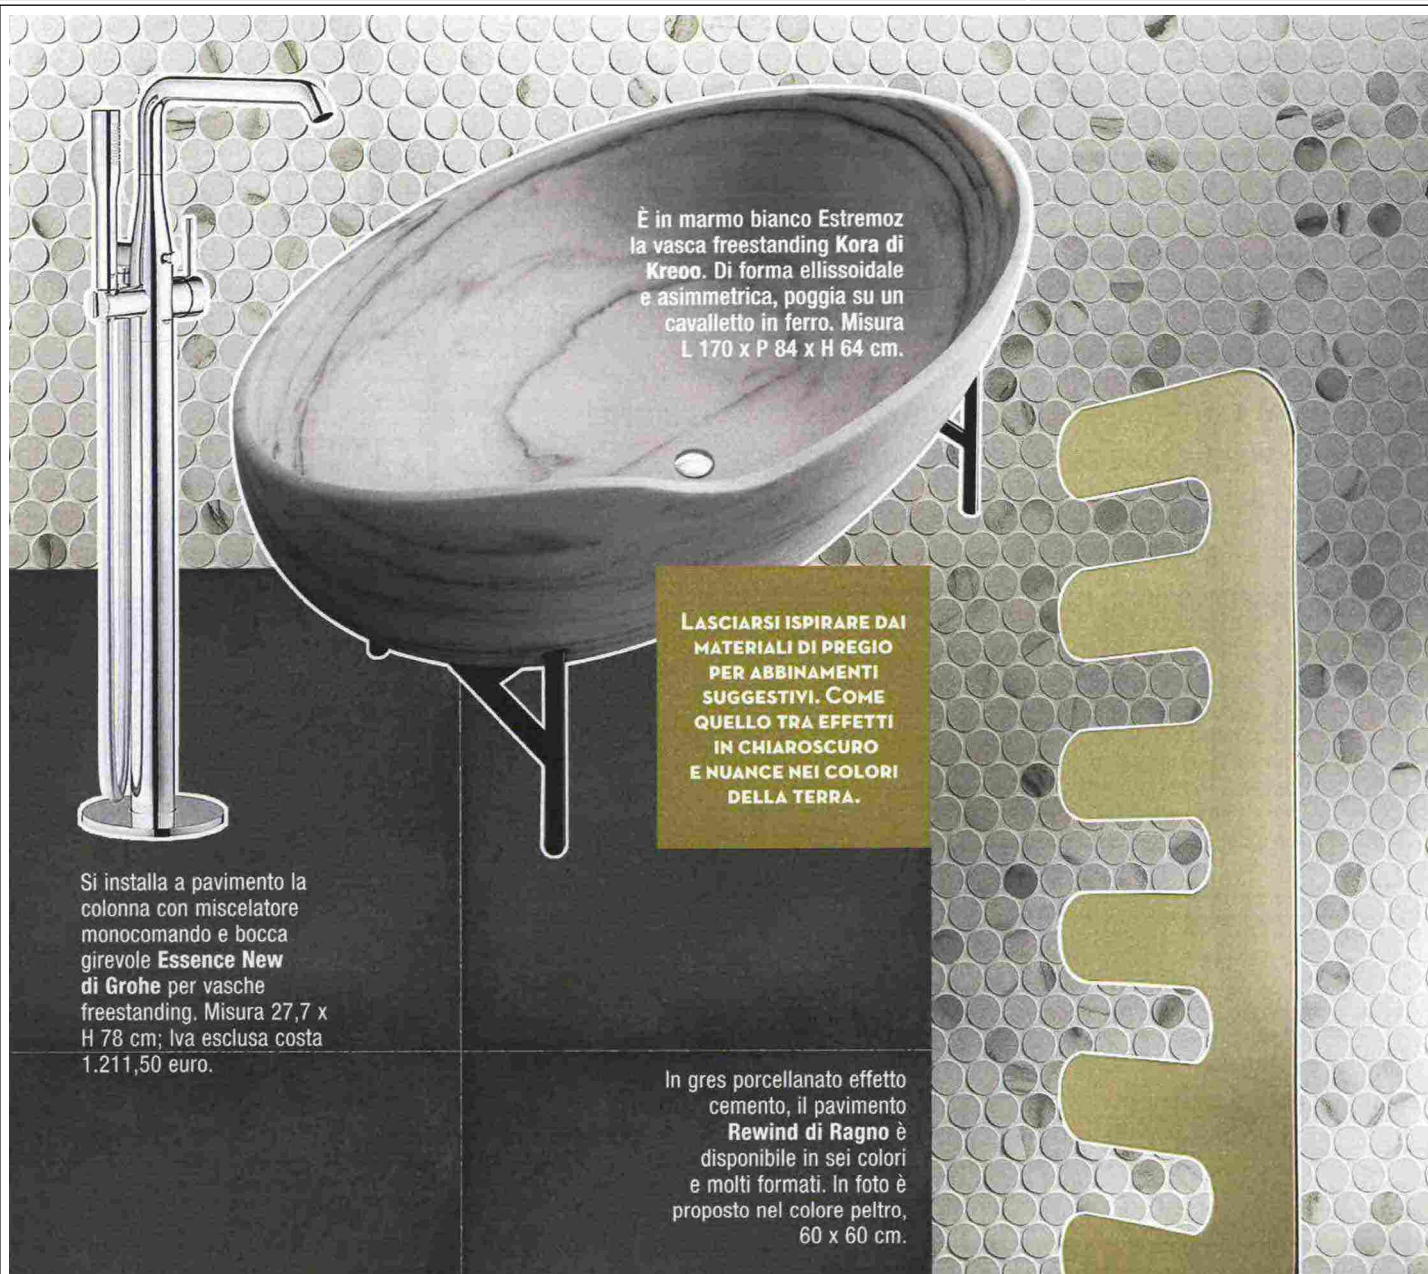

RIVESTIMENTI IN PRIMO PIANO

PIASTRELLE DECORATE
PER SUPERFICI A EFFETTO.

SE INVECE SI
PREFERISCONO
LE TINTE UNITE SARÀ
LA GEOMETRIA DI POSA A
DARE MOVIMENTO

SANITARI, LAVABI & CO

DI TENDENZA QUELLI
DALLE LINEE PULITE
E ARROTONDATE,
PROPOSTE IN DELICATE
NUANCE DI COLORE.
SATINATE E MORBIDE
AL TATTO

MOBILI CON PERSONALITÀ

SE L'AMBIENTE
È MONOCROMATICO
E I SANITARI HANNO
COLORI NEUTRI,
GLI ARREDI DA BAGNO
POSSONO INVECE PUNTARE
SU CROMIE PIÙ DECISE

PAVIMENTI DECOR

MOTIVI GRAFICI CHE
RICORDANO LE CLASSICHE
CEMENTINE O
DISEGNI OPTICAL
CHE RENDONO DINAMICO
L'AMBIENTE. CON POCHI
COLORI, BEN DOSATI

È in laccato opaco la base bicolore
Modern coll. Tao di Stocco
(www.tailormade.stocco.it).

A due cassette, misura L 127 x P 32 cm;
completa di lavabi in mineralmarmo
e specchio costa 2.968 euro.

È in marmo bianco Estremo la vasca freestanding Kora di Kreoo. Di forma ellissoidale e asimmetrica, poggia su un cavalletto in ferro. Misura L 170 x P 84 x H 64 cm.

LASCIARSI ISPIRARE DAI MATERIALI DI PREGIO PER ABBINAMENTI SUGGERITIVI. COME QUELLO TRA EFFETTI IN CHIAROSCURO E NUANCE NEI COLORI DELLA TERRA.

Si installa a pavimento la colonna con miscelatore monocomando e bocca girevole **Essence New di Grohe** per vasche freestanding. Misura 27,7 x H 78 cm; Iva esclusa costa 1.211,50 euro.