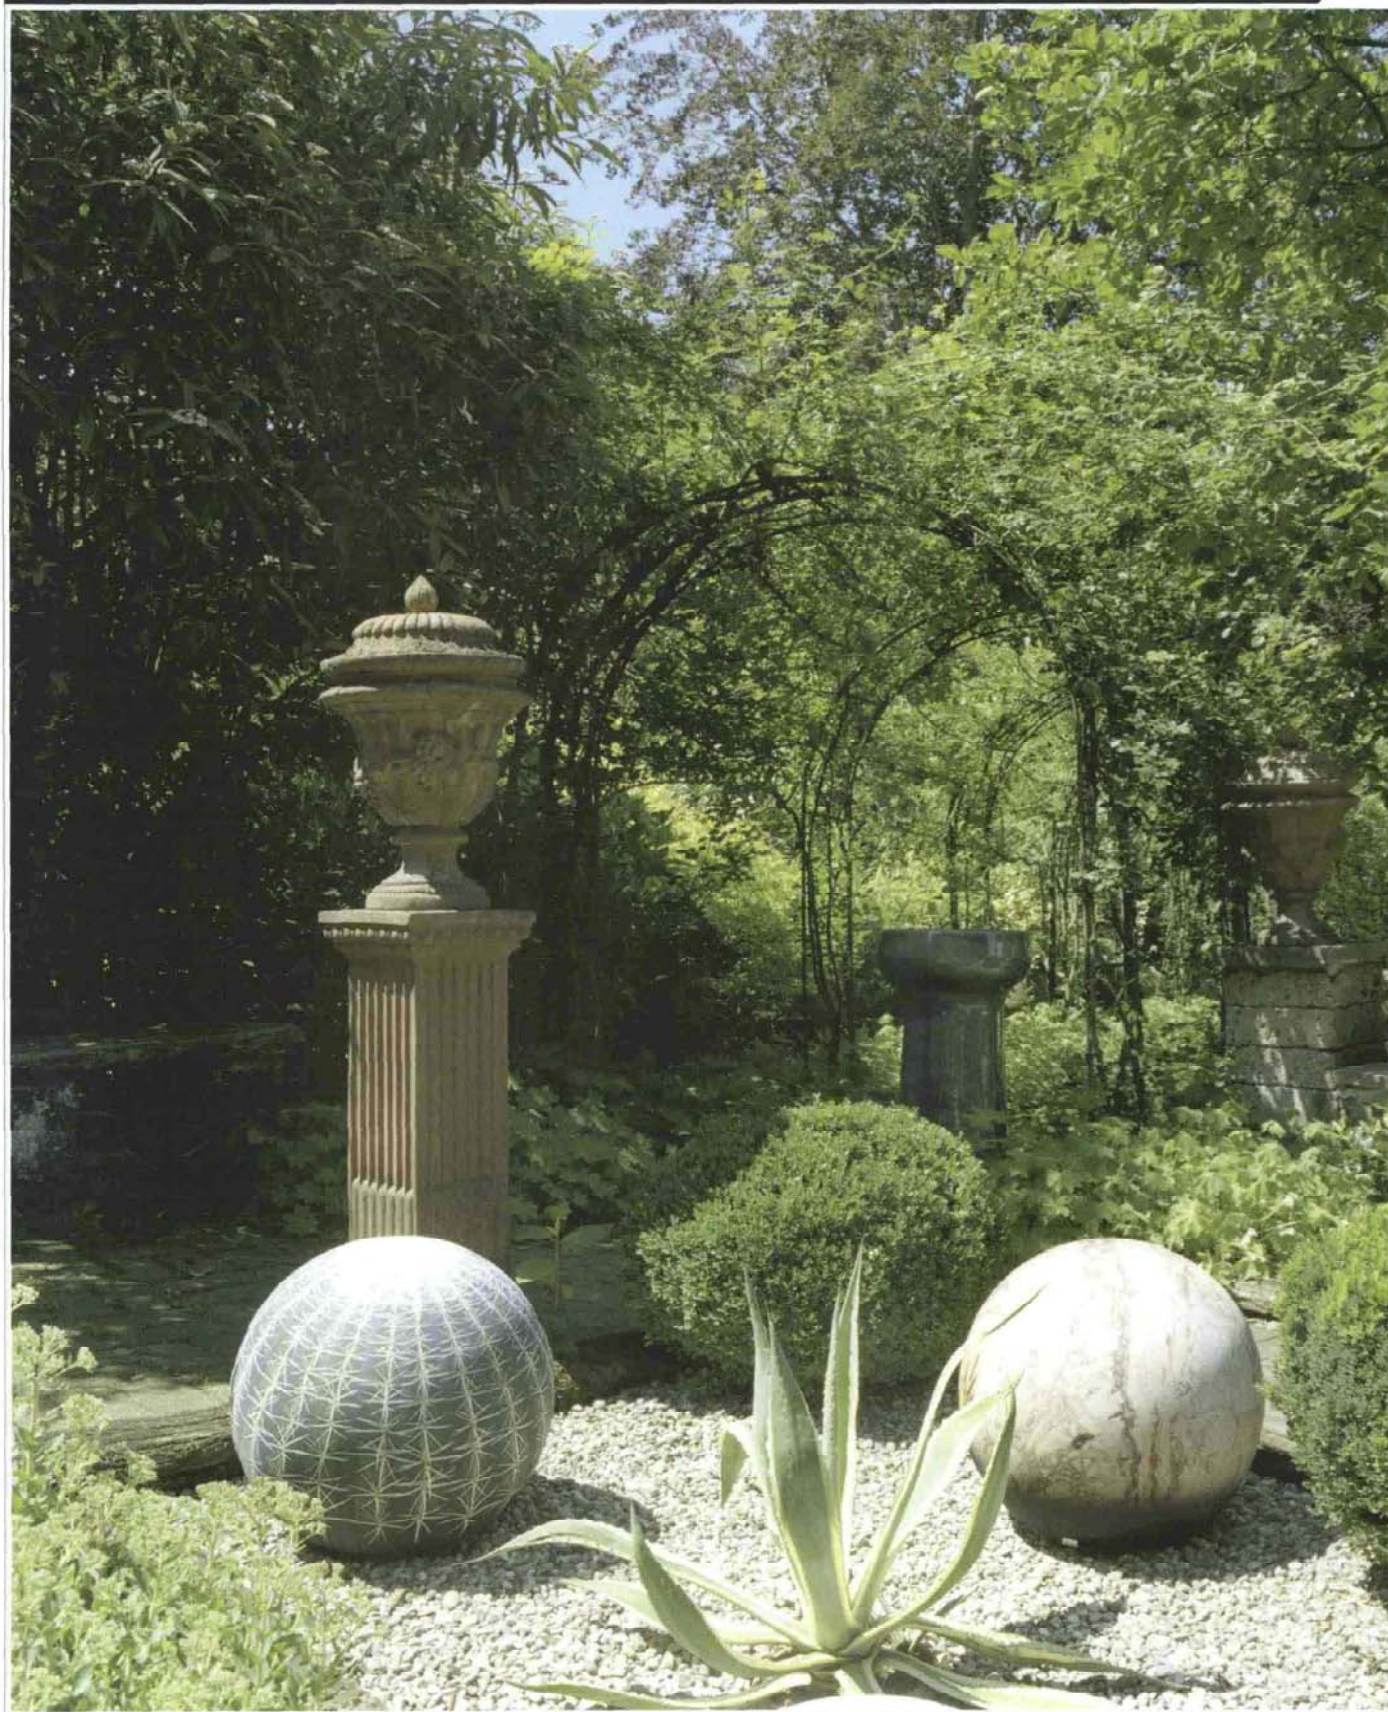

32 / Interiors

www.ecostampa.it

Ritaglio stampa ad uso esclusivo del destinatario, non riproducibile.

088980

NELLE DUE SEQUENZE, LAVANDINI IN TERRACOTTA GRAAL DI **AZZURRA**. UNA FORMA SEMPLICE E ARCAICA RIPROPOSTA ANCHE PER IL NUOVO BAGNO CONTEMPORANEO. COMPLETAMENTE LAVORATI E FORGIATI A MANO, QUESTI LAVELLI SI PROPONGONO SMALTATI IN DIVERSE TONALITÀ DI COLORE, QUI LI VEDIAMO NELLA TONALITÀ GRIGIO VERDE (FOTO A SINISTRA) E IN TERRACOTTA (FOTO SOPRA). APPOGGIATO A TERRA NELL'AIUOLA IL LAVABO LAVAMANO TEOREMA IN CERAMICA COLORACOLOR ARANCIO DI **SCARABEO**. DISLOCATI COME ELEMENTI D'ARREDO IN VARI PUNTI DEL GIARDINO, I POUF POGGIAPIEDI TATINO TATOO DI **CERRUTI BALERI**.

NEL GIARDINO ALL'ITALIANA  
LA RAGIONE (ESTETICA) DOMINA  
IL SENTIMENTO. I *lavamano*  
*di ceramica* SI INSERISCONO  
SPAVALDAMENTE IN QUESTO *gioco*  
*di rigore e di armonia*