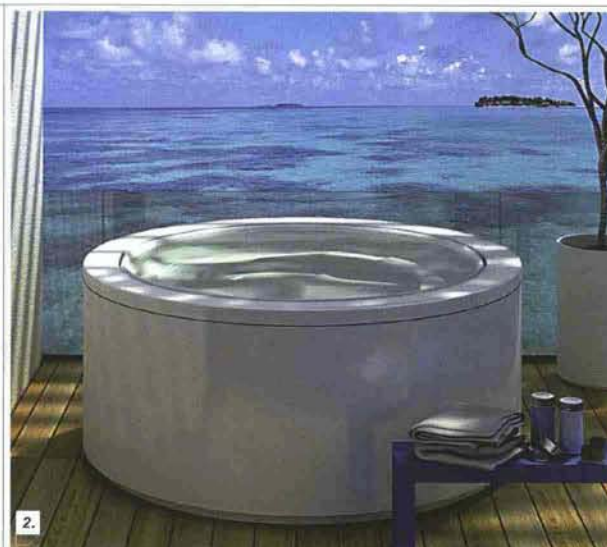

PRODUZIONE

internews initaly / 25

IN
NEWS

Docce, vasche
e lavabi con finiture
e dotazioni speciali
che li rendono
resistenti e quindi
adatti agli ambienti
esterni

BATH en Plein air

DOGGIA CAMILLA WALL, DESIGN GIULIO
GIANTURCO PER CEA, CON SUPPORTO
A MURO IN ACCIAIO INOX
E SOFFIONE IN DERLIN E TUBO
IN GOMMA SILICONICA.

1. DOCCIA REALIZZATA CON **ARTESIA** PIEDRA DE LA PAMPA. COLLEZIONE MAXI MURALES, FINITURA A SPACCO NATURALE.

3. DOCCIA CHEF, DESIGN MARCO MERENDI PER RAPSSEL. REALIZZATA IN ALLUMINIO 100%, HA IL PIATTO DOCCIA IN ALLUMINIO ANODIZZATO DI COLORE NATURALE, ABBINATO ALLA DOCCIA DI TUBOLARI ZINCATI, COMPLETA DI SOFFIONE.

2. MINIPOL POGETTATA DA LUDOVICA+ROBERTO PALOMBA PER **KOS**. MINIPISCINA FREE STANDING ACCESSORIATA CON IDROMASSAGGIO, IDROCOLORE E SISTEMA DI RISCALDAMENTO DELL'ACQUA. HA UNA SEDUTA CIRCOLARE CHE OSPITA FINO A 6 PERSONE.

4. HYDROSPA SEASIDE 641, TALOCCI DESIGN PER **TEUCO**. LA MINIPISCINA, CHE GARANTISCE UN ALTO RISPARMIO ENERGETICO. HA, FRA LE DOTAZIONI, LA FUNZIONE BREVETTATA MYHYDRO DI HYDROSILENCE, LA SANIFICAZIONE NATURALE E AUTOMATICA DELL'ACQUA GRAZIE ALL'INNOVATIVO SISTEMA DI TRATTAMENTO AWT E GLI ALTOPARLANTI BREVETTATI ACOUSTIC PANEL OYSTER INSERITI NELLA STRUTTURA CHE DIFFONDONO IL SUONO ATTRAVERSO LE PARETI.