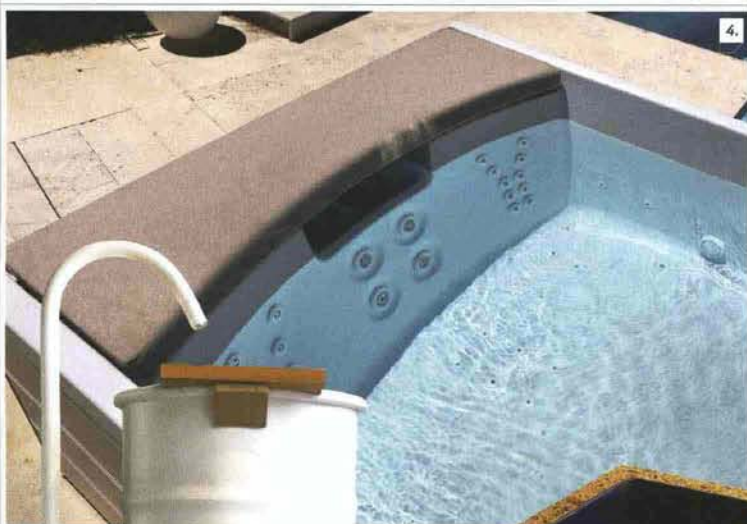

PRODUZIONE

internews initaly / 25

IN
NEWS

Docce, vasche
e lavabi con finiture
e dotazioni speciali
che li rendono
resistenti e quindi
adatti agli ambienti
esterni

BATH en Plein air

DOGGIA CAMILLA WALL, DESIGN GIULIO
GIANTURCO PER CEA, CON SUPPORTO
A MURO IN ACCIAIO INOX
E SOFFIONE IN DERLIN E TUBO
IN GOMMA SILICONICA.

2. MINIPOL POGETTATA DA LUDOVICA+ROBERTO PALOMBA PER **KOS**. MINIPISCINA FREE STANDING ACCESSORIATA CON IDROMASSAGGIO, IDROCOLORE E SISTEMA DI RISCALDAMENTO DELL'ACQUA. HA UNA SEDUTA CIRCOLARE CHE OSPITA FINO A 6 PERSONE.

4. HYDROSPA SEASIDE 641, TALOCCI DESIGN PER **TEUCO**. LA MINIPISCINA, CHE GARANTISCE UN ALTO RISPARMIO ENERGETICO. HA, FRA LE DOTAZIONI, LA FUNZIONE BREVETTATA MYHYDRO DI HYDROSILENCE, LA SANIFICAZIONE NATURALE E AUTOMATICA DELL'ACQUA GRAZIE ALL'INNOVATIVO SISTEMA DI TRATTAMENTO AWT E GLI ALTOPARLANTI BREVETTATI ACOUSTIC PANEL OYSTER INSERITI NELLA STRUTTURA CHE DIFFONDONO IL SUONO ATTRAVERSO LE PARETI.

5. LAVABO CIVITA, DESIGN ANGELETTI RUZZA DESIGN PER **AZZURRA**. È REALIZZATO INTERAMENTE A MANO, IN EDIZIONE LIMITATA. L'INTERNO IN TUFO È PROTETTO DA UNO STRATO DI CEMENTO COLORATO, DISPONIBILE IN DIVERSI COLORI.