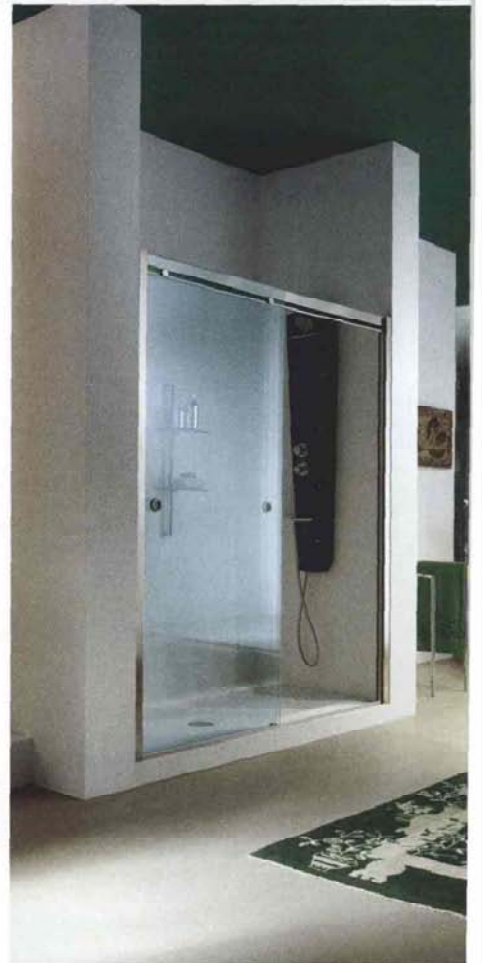

### COMBIFIX e DUOFIX di GEBERIT

Dall'azienda leader nel settore dell'impiantistica, due moduli per doccia - Combifix e Duofix - che semplificano la posa di rubinetteria e scarico, sostituendolo con un'invisibile fessura tra pavimento e parete che lascia defluire l'acqua. Nelle ristrutturazioni, la posa di un modulo di installazione davanti alla parete consente l'inserimento della doccia senza intervenire sul preesistente.

### WALNUT DI AZZURRA

È un ritorno alle origini, la collezione di mobili per il bagno in legno Walnut disegnata da Angeletti Ruzza Design, concepita per accogliere qualsiasi sanitario della produzione Azzurra. Tra le finiture disponibili, walnut (in foto), laccato bianco opaco e laccato nero lucido.

### UNIQUE di SAMO

Con profili in acciaio inox lucido o satinato e pannello in vetro spesso 8 mm, Unique fa della pulizia formale il proprio segno distintivo. Su richiesta, è possibile personalizzare maniglia e profilo superiore con i nuovi colori Samo: verde Caparbio, rosso Intrigante e blu Seducente.

### NUOVO MONDO di SCANDOLA

Rivisitando il country in chiave moderna, Scandola firma un'intera collezione per il bagno in stile shabby chic, con zoccoli abbassati, profili più lineari e, dal punto di vista funzionale, elementi modulari che rispondono con flessibilità alle esigenze dell'ambiente bagno.