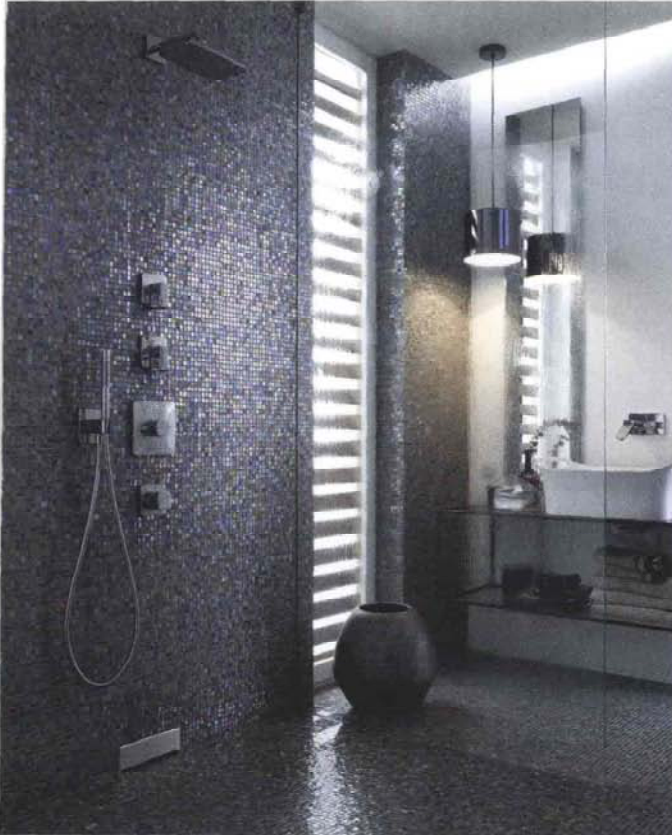

### COMBIFIX e DUOFIX di GEBERIT

Dall'azienda leader nel settore dell'impiantistica, due moduli per doccia - Combifix e Duofix - che semplificano la posa di rubinetteria e scarico, sostituendolo con un'invisibile fessura tra pavimento e parete che lascia defluire l'acqua. Nelle ristrutturazioni, la posa di un modulo di installazione davanti alla parete consente l'inserimento della doccia senza intervenire sul preesistente.

### WALNUT DI AZZURRA

È un ritorno alle origini, la collezione di mobili per il bagno in legno Walnut disegnata da Angeletti Ruzza Design, concepita per accogliere qualsiasi sanitario della produzione Azzurra. Tra le finiture disponibili, walnut (in foto), laccato bianco opaco e laccato nero lucido.

### UNIQUE di SAMO

Con profili in acciaio inox lucido o satinato e pannello in vetro spesso 8 mm, Unique fa della pulizia formale il proprio segno distintivo. Su richiesta, è possibile personalizzare maniglia e profilo superiore con i nuovi colori Samo: verde Caparbio, rosso Intrigante e blu Seducente.

### NUOVO MONDO di SCANDOLA

Rivisitando il country in chiave moderna, Scandola firma un'intera collezione per il bagno in stile shabby chic, con zoccoli abbassati, profili più lineari e, dal punto di vista funzionale, elementi modulari che rispondono con flessibilità alle esigenze dell'ambiente bagno.